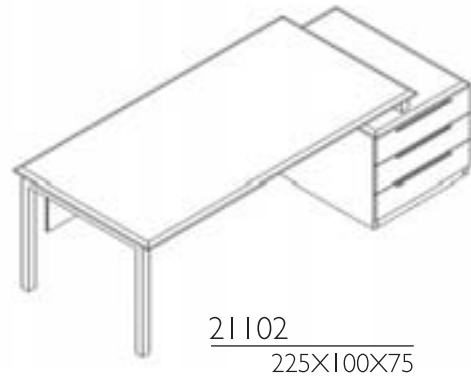

21102
225X100X75