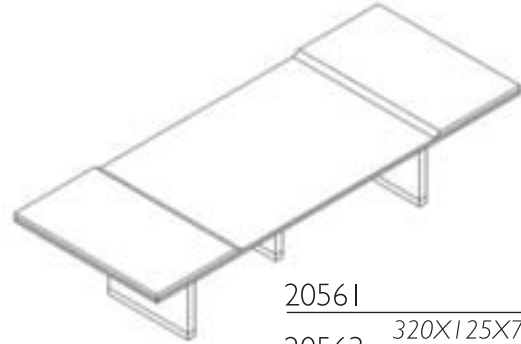

MODÜLER TOPLANTI

SHU MEETING / SHU TOPLANTI

20562

320X125X75

20564

260X110X75

20561

320X125X75