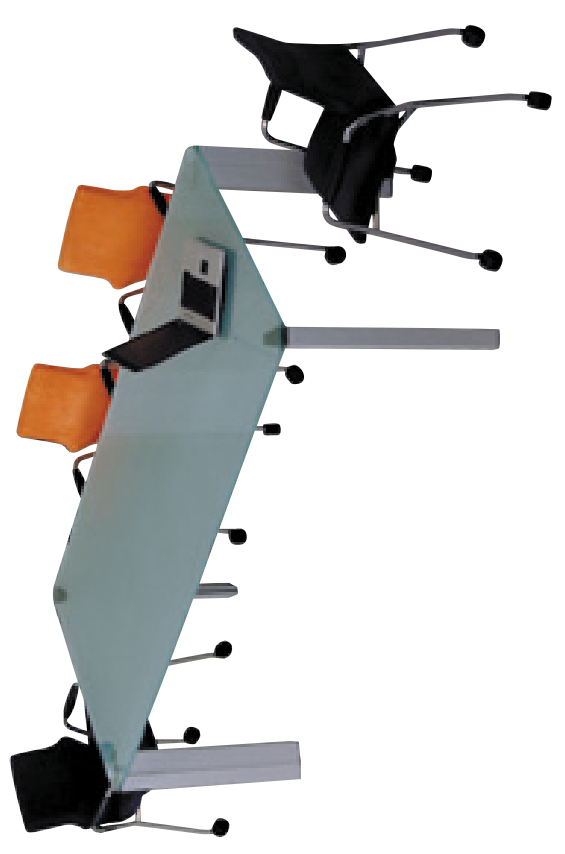

SHU TOPLANTI

ISTANBULL TOPLANTI

CHROME TOPLANTI

OYSTER TOPLANTI

PLEION TOPLANTI

designed by Arzu Karakaya

BACKER TOPLANTI

BASIC TOPLANTI

ROUND TOPLANTI

LINK TOPLANTI

MODÜLER TOPLANTI

Basic, plus, link serilerine ait tüm metal ayakları uyarılabileceğiniz modüler toplantı sistemi sayesinde bir çok alternatif üretmek mümkündür. İhtiyaçlarınız arttığında ekleyeceğimiz yeni modüllerle büyümeye devam edebilirsiniz. Kullanacağınız mekana göre değişik tip ve ölçülerde toplantı masaları oluşturabilirsiniz.

Modular meeting system allows you to create various alternatives by the ability of using all metal leg systems of basic, plus and link series.

This system can be enlarged by the additional modules when your needs grow. You can form different types of modular meeting tables due to the space you will use.