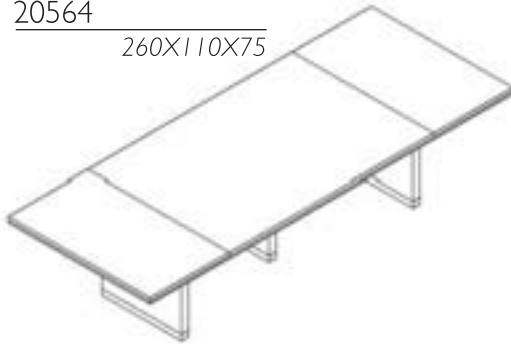

MODÜLER TOPLANTI

SHU MEETING / SHU TOPLANTI

20562

320X125X75

20564

260X110X75

20561

320X125X75