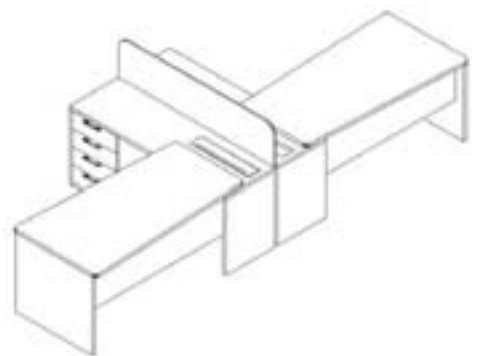

38101
180X80X75
38102
160X80X75
38103
140X80X75

38104
120X80X75
38105
80X80X75
38106
80X60X75

38111
190X85X75
38112
170X85X75

38211
190X165X75
38212
170X165X75

38191
180X160X75
38192
160X160X75

İLAVE TABLALAR / EXTENSION TABLES

38141
85X85X75

38142
85X65X75

TP-M217
80X50X75

TP-M218
96X85X75

SEHPALAR / COFFEE TABLES

38161
50X50X42

38162
80X50X42

KESONLAR / PEDESTALS

KS-M231
43X50X62

KS-M232
43X50X62

KS-M233
43X50X62

KS-M252
43X50X62
STANDART RAY
STANDARD GLIDE

KS-M253
43X50X62
STANDART RAY
STANDARD GLIDE

ARA PANELLER / SEPERATORS

SEP-M 201- MELAMINE
SEP-MP201 - MEL/PLEKSI
SEP-P201 - PLEKSI
180X35

SEP-M 203- MELAMINE
SEP-MP203 - MEL/PLEKSI
SEP-P203 - PLEKSI
140X35

SEP-M 202- MELAMINE
SEP-MP202 - MEL/PLEKSI
SEP-P202 - PLEKSI
160X35

SEP-M 204- MELAMINE
SEP-MP204 - MEL/PLEKSI
SEP-P204 - PLEKSI
120X35

A2